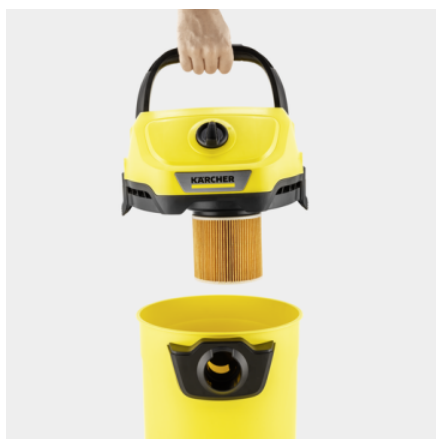

WD 3 V-19/6/20

Vysavač na mokré a suché vysávání WD 3 V-19/6/20 je výkonný a účinný: 19l plastová nádoba, 6m kabel, 2m sací hadice a patronový filtr zaručují špičkové výsledky čištění.

Made in Europe

Číslo produktu

1.628-123.0

- Kompaktní provedení a uložení příslušenství, včetně uložení hadice na hlavě přístroje
- Vliesový filtrační sáček
- Praktická funkce fukaru

Technické údaje

EAN kód		4054278940625
Spotřeba energie	W	1000
Objem nádrže	l	19
Materiál nádrže		Plast
Barva		Nádrž žlutý / Hlava zařízení žlutý / Nárazník zařízení žlutý
Přípojovací kabel	m	6
Jmenovitý průměr - příslušenství	mm	35
Druh proudu	V / Hz	220 - 240 / 50 - 60
Hmotnost bez příslušenství	kg	4,8
Hmotnost včetně obalu	kg	7
Rozměry (D × Š × V)	mm	349 × 328 × 528

Vybavení

Sací hadice	m	2 / s ohnutou rukojetí / Plast
Odnímatelná rukojeť		■
Sací trubky	Kusy × m / mm	2 × 0,5 / 35 / Plast
Hubice pro vysávání mokrých/suchých nečistot		klipy
Štěrbinová hubice		■
Vliesový filtrační sáček	Kusy	1
Filtrační patrona		jeden kus
Otočný spínač (Zap/Vyp)		■
Funkce fukaru		■
Parkovací poloha na rukojeti vysavače - pro rychlé uchycení bez přerušování práce		■
Uložení sací hadice na hlavě zařízení		■
Uložení pro další příslušenství na hlavě zařízení		■
Uložný prostor pro drobné předměty		■
Sklopná rukojeť		■
Hák na kabel		■
Parkovací poloha		■
Uložení příslušenství na přístroji		■
Ochrana proti nárazu		■
Vodící kolečka	Kusy	4

Jednodílný kartušový filtr

- Pro mokré a suché vysávání bez potřeby výměny filtru.
- Jednoduchá montáž a demontáž filtru otáčením bez dodatečného zajišťovacího dílu.

Praktická úschova kabelů a příslušenství