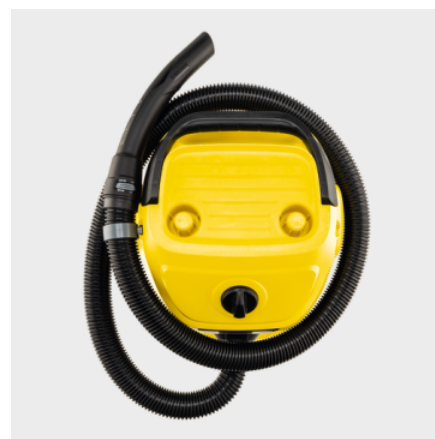

Uložení sací hadice na hlavě zařízení

- Sací hadici lze prostorově úsporně skladovat zavěšením na hlavu přístroje.
- Intuitivní zabezpečovací mechanismy pro leváky i praváky.